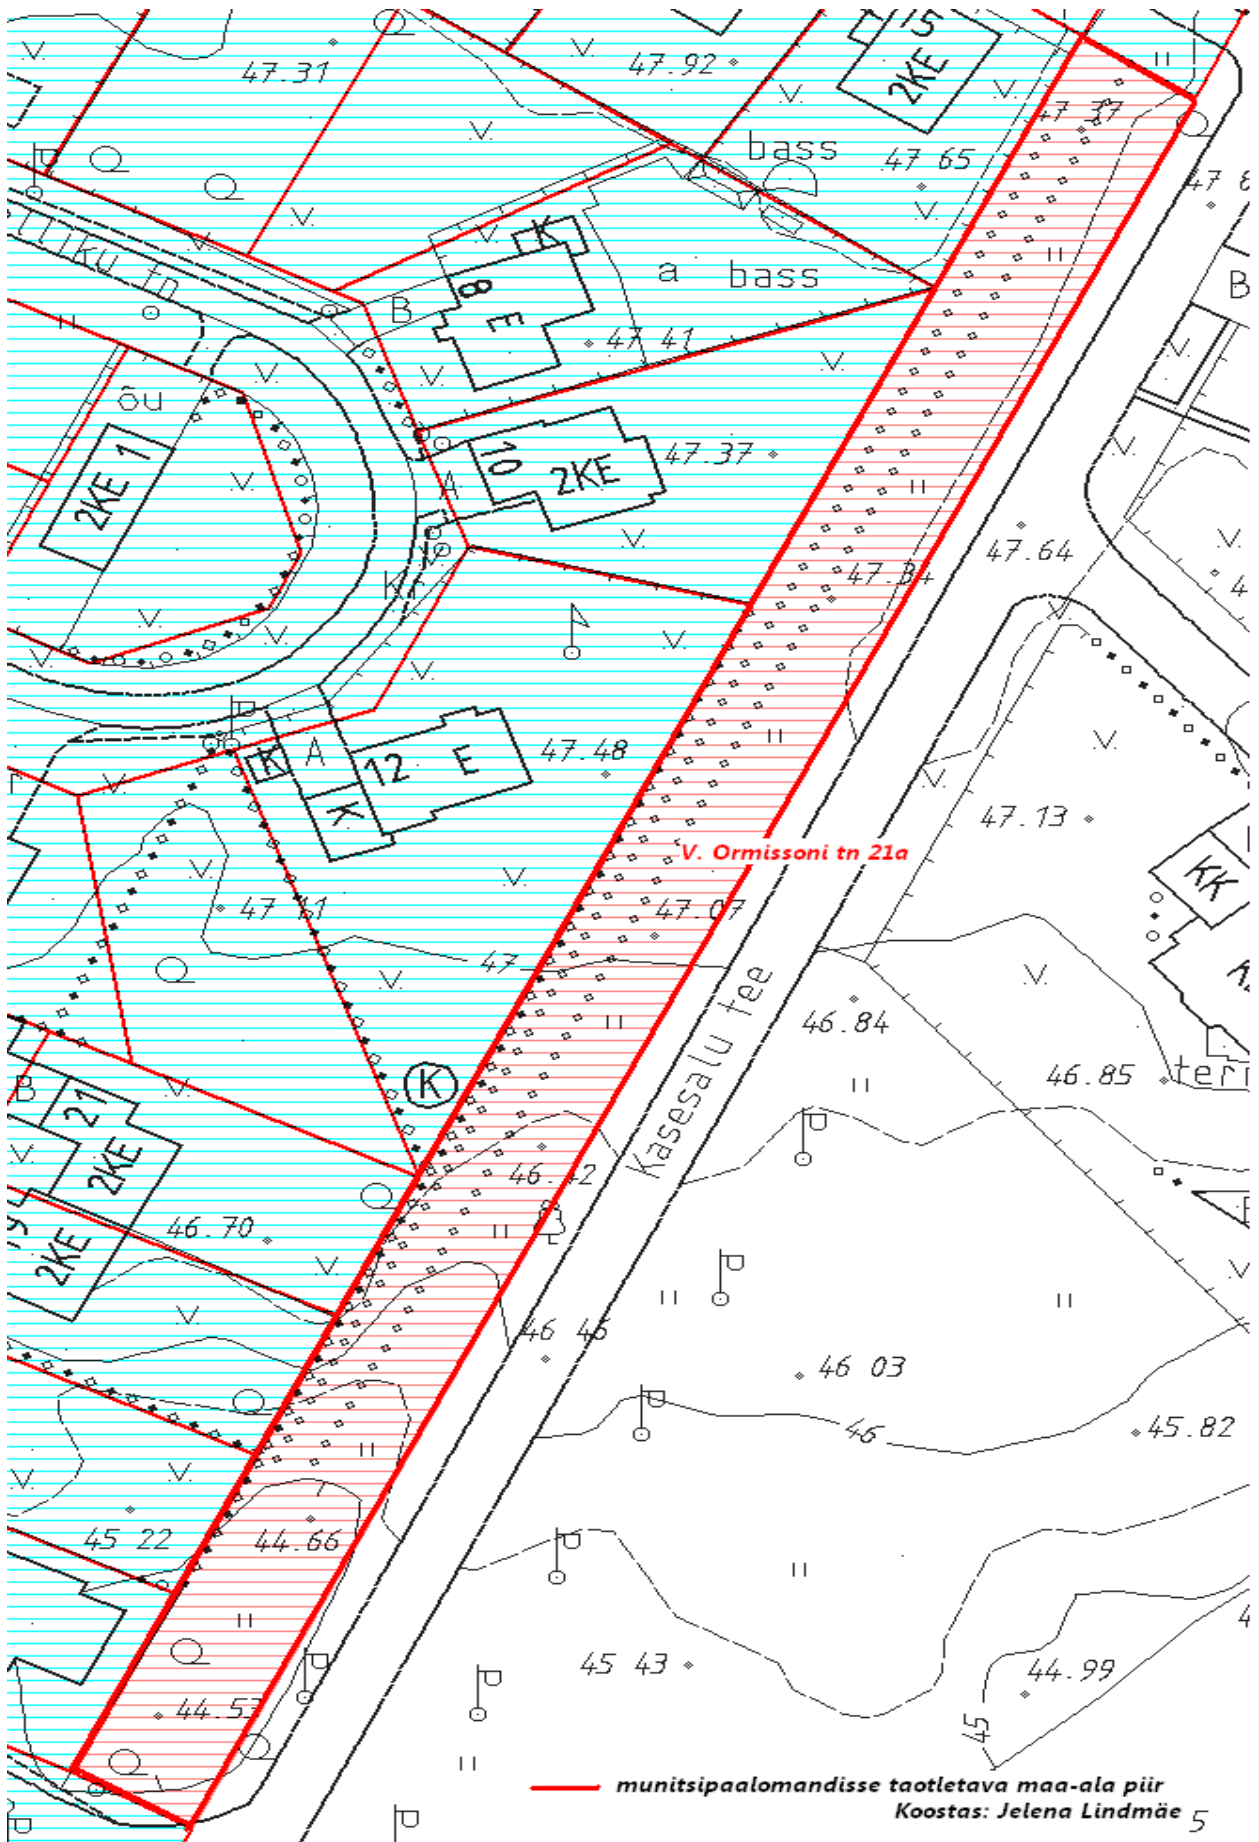

MUNITSIPAALOMANDISSE TAOTLETAVA MAA

V.Ormissoni tn 21a

ASENDIPLAAN

M 1: 2000

— munitsipaalomandisse taotletava maa-ala piir
Koostas: Jelena Lindmäe 5